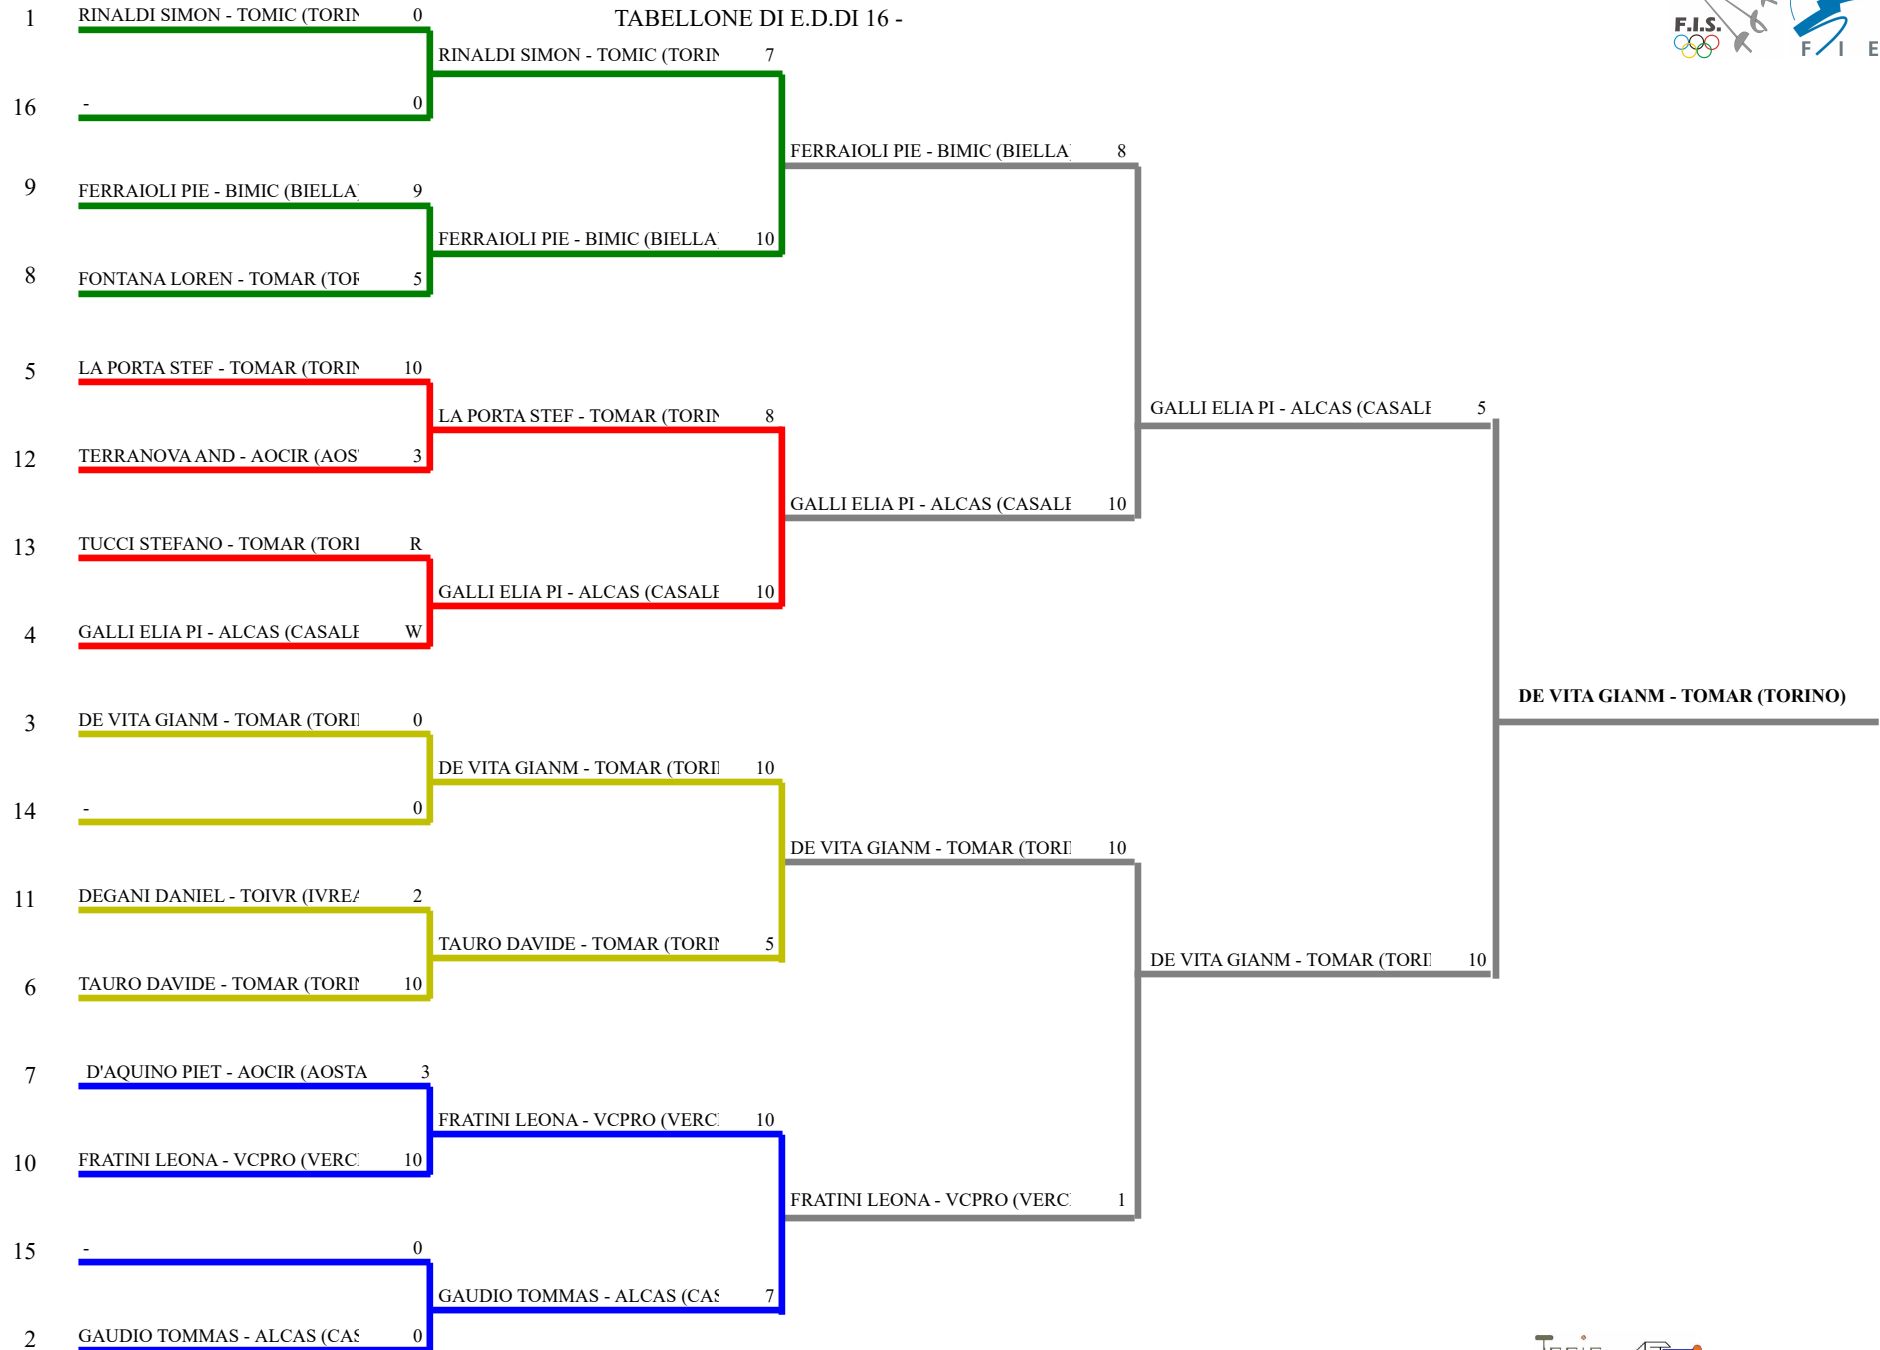

Spada maschile Esord.

TABELLONE DI E.D.DI 16 -

FEDERAZIONE ITALIANA SCHERMA
FEDERATION INTERNATIONALE D'ESCRIME

Classifica provvisoria ai gironi

Spada maschile
Esord./Prime_Lame

Gran Premio Giovanissimi

CUNEO - Gara Prime Lame

Stampa: 31/01/2016

15:54

<u>Classifica</u>	<u>N.Fis</u>	<u>Cognome</u>	<u>Nome</u>	<u>Sigla Soc.</u>	<u>Girone</u>	<u>V/A</u>	<u>Diff.</u>	<u>Stocc.</u>	<u>Ricev..</u>	<u>Passano:</u>	
1	662849	RINALDI	SIMONE	TOMIC	1	1	0,83	12	27	15	Qualificato
2	670392	GAUDIO	TOMMASO	ALCAS	2	1	0,83	6	29	23	Qualificato
3	654775	DE VITA	GIANMARIA	TOMAR	3	2	0,80	9	22	13	Qualificato
4	662912	GALLI	ELIA PIETRO	ALCAS	4	2	0,80	8	24	16	Qualificato
5	662930	LA PORTA	STEFANO	TOMAR	5	2	0,80	7	23	16	Qualificato
6	668413	TAURO	DAVIDE	TOMAR	6	1	0,67	9	27	18	Qualificato
7	669865	D'AOUINO	PIETRO	AOCIR	7	1	0,50	4	22	18	Qualificato
8	649888	FONTANA	LORENZO	TOMAR	8	1	0,50	1	22	21	Qualificato
9	651686	FERRAIOLI	PIETRO	BIMIC	9	2	0,40	3	21	18	Qualificato
10	676094	FRATINI	LEONARDO	VCPRO	10	2	0,20	-11	11	22	Qualificato
11	677340	DEGANI	DANIELE	TOIVR	11	1	0,17	-11	16	27	Qualificato
12	675902	TERRANOVA	ANDREA	AOCIR	12	2	0,00	-16	9	25	Qualificato
13	655296	TUCCI	STEFANO	TOMAR	13	1	0,00	-21	9	30	Qualificato